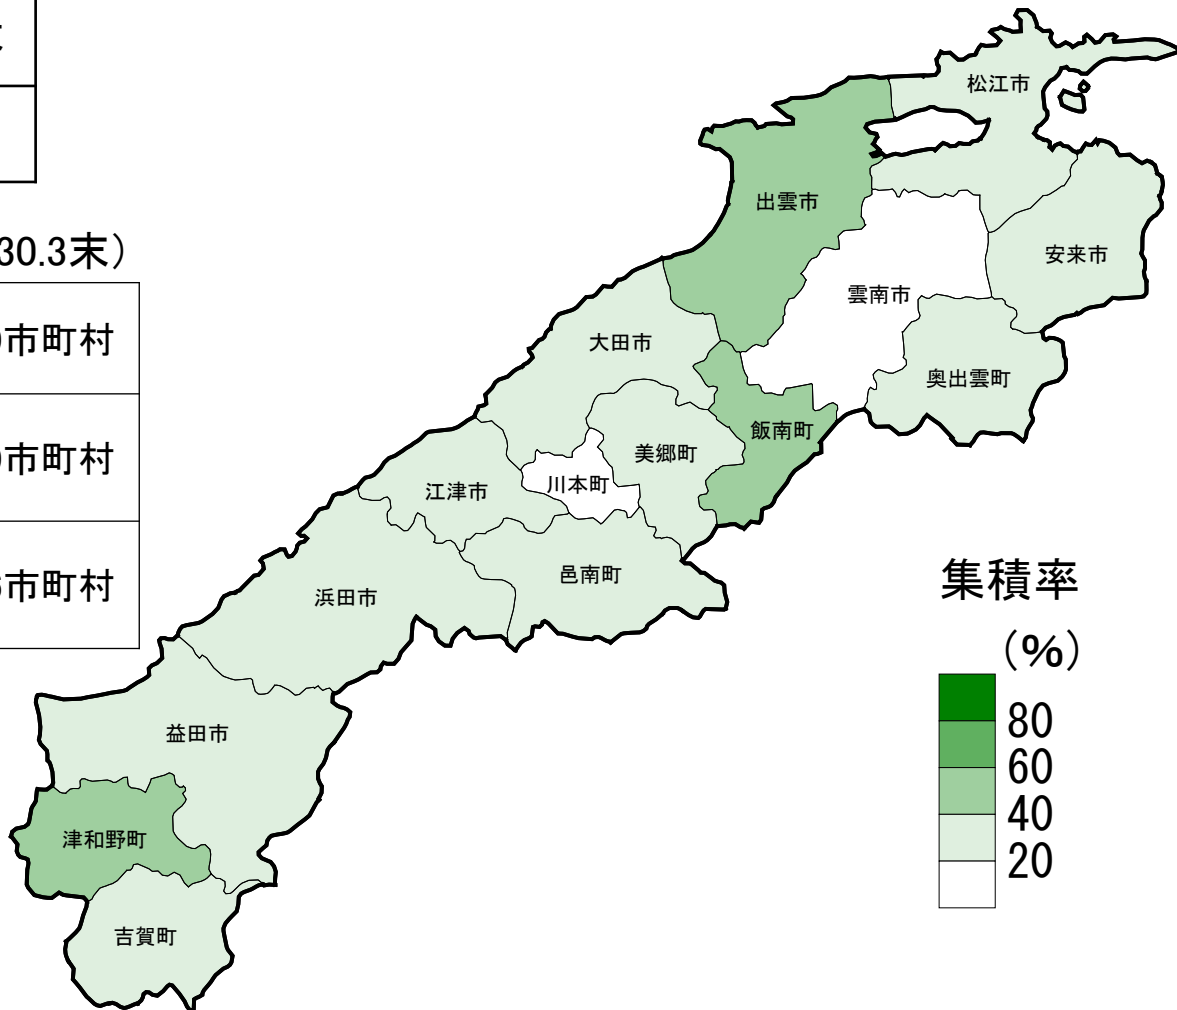

# 島根県

## 集積率(県全体)

H26.3末	H29.3末	H30.3末
26.0%	31.3%	32.3%

## 農地中間管理事業の実施状況(H30.3末)

全市町村数	19市町村
農業振興地域の設定のある市町村数	19市町村
農地中間管理事業実施市町村数	16市町村

※1: 斜線は農業振興地域の設定がある市町村のうち、平成30年3月末までに農地中間管理事業の実績がない市町村